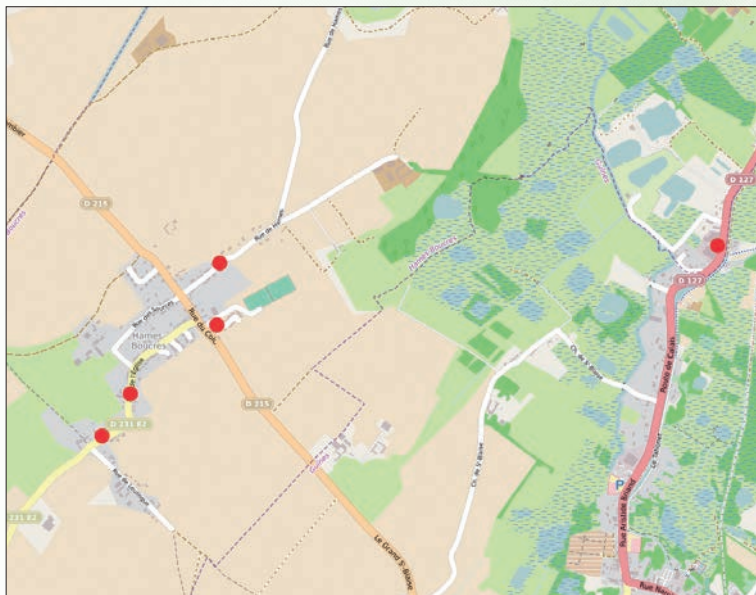

# Plan des colonnes à verre installées dans votre commune

## Secteur Mairie/Eglise - Route de Guînes

**VOUS SOUHAITEZ RESTITUER VOTRE POUBELLE À VERRE ?**

Rendez-vous sur le site [www.grandcalais.fr](http://www.grandcalais.fr), rubrique collecte et utilisez le formulaire de contact pour nous l'indiquer.

## Secteur Planche Tournoire - Rue d'Hames

**Tous les autres déchets continueront d'être collectés en porte à porte comme habituellement.**

**RENSEIGNEMENTS AUPRÈS DU SECRÉTARIAT DE LA VALORISATION DES DÉCHETS**