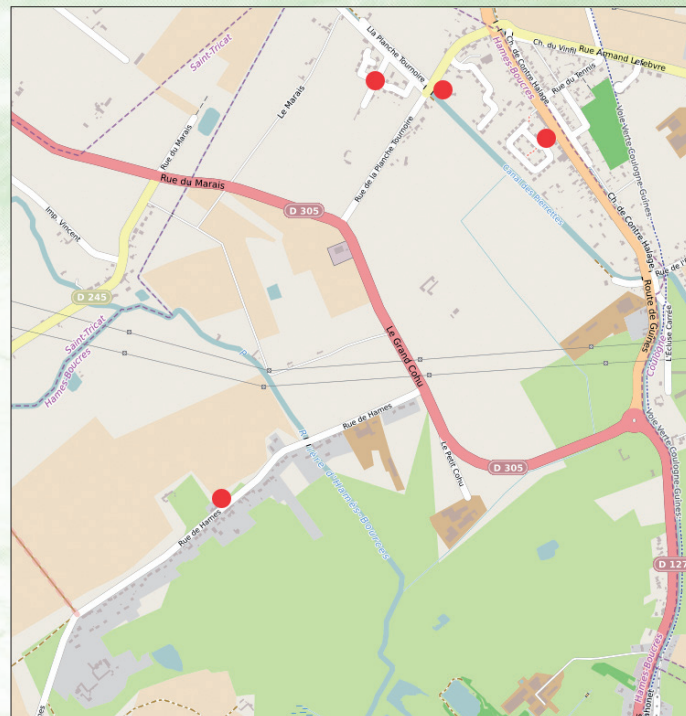

# Plan des colonnes à verre installées dans votre commune

## Secteur Mairie/Eglise - Route de Guînes

**VOUS SOUHAITEZ RESTITUER VOTRE POUBELLE À VERRE ?**

Rendez-vous sur le site [www.grandcalais.fr](http://www.grandcalais.fr), rubrique collecte et utilisez le formulaire de contact pour nous l'indiquer.

## Secteur Planche Tournoire - Rue d'Hames

**Tous les autres déchets continueront d'être collectés en porte à porte comme habituellement.**

**RENSEIGNEMENTS AUPRÈS DU SECRÉTARIAT DE LA VALORISATION DES DÉCHETS**